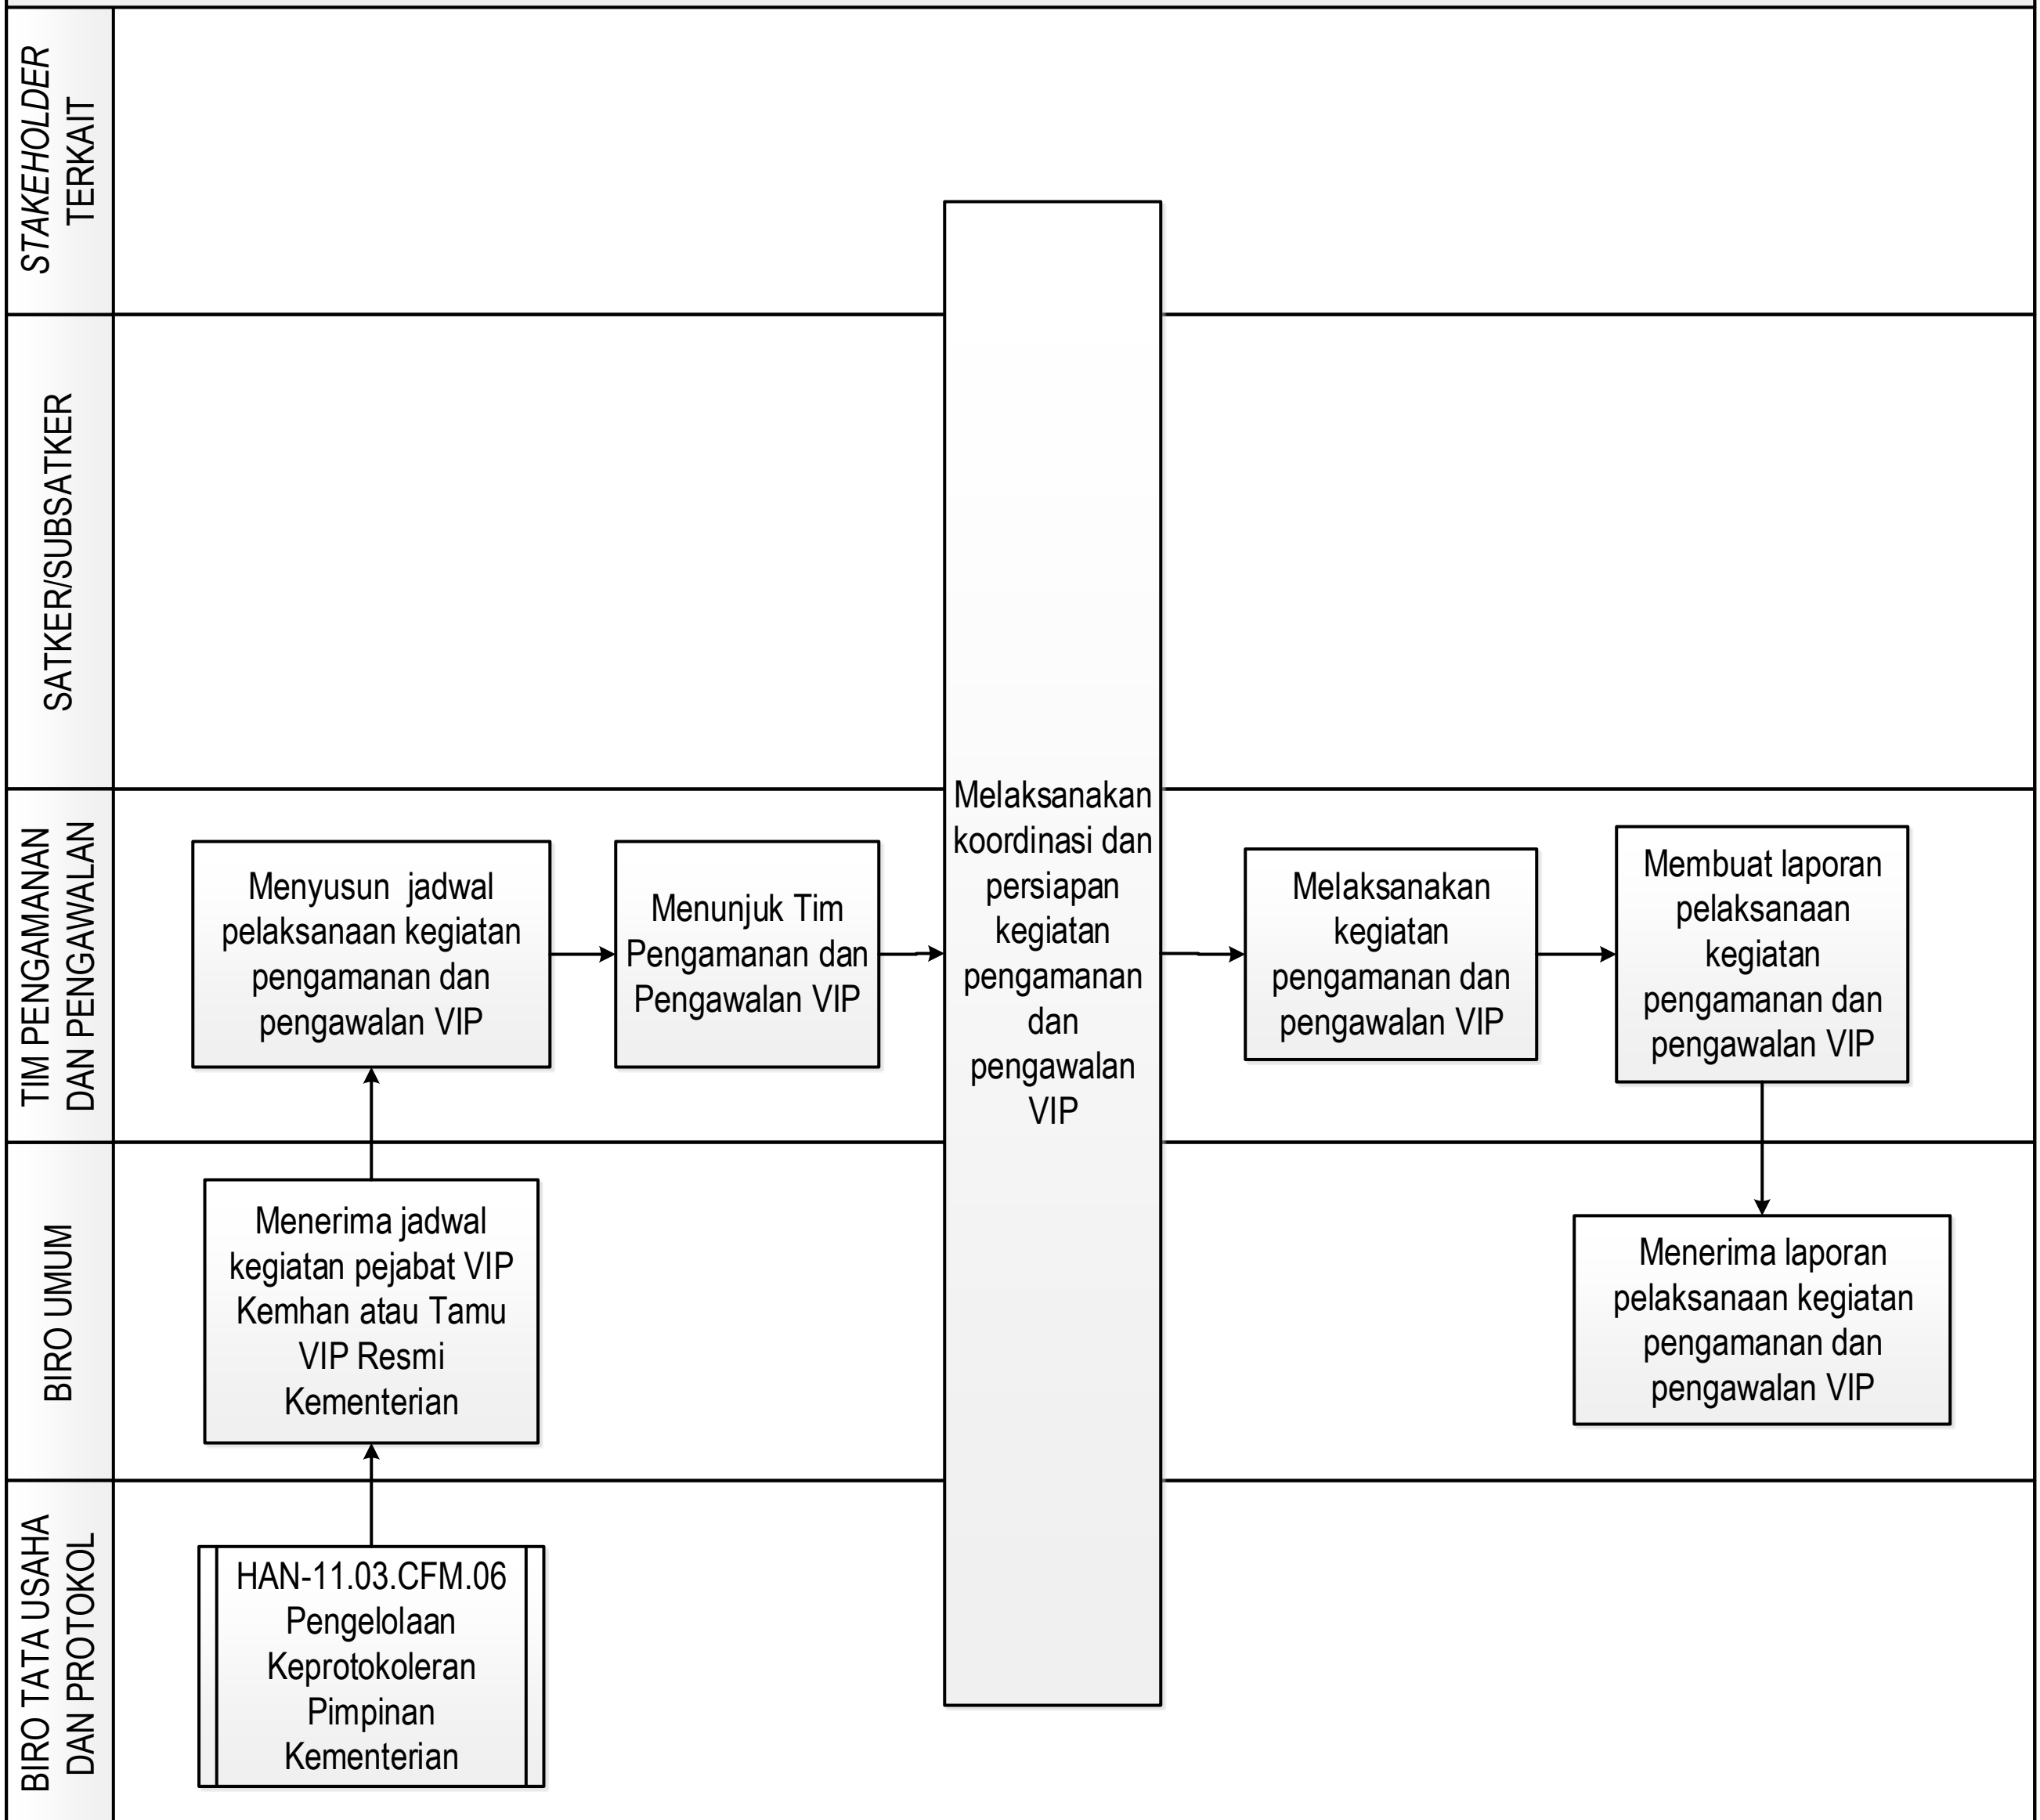

HAN-11.03.CFM.01 Pengelolaan Kearsipan di Lingkungan Kemhan

HAN-11.03.CFM.02 Pengelolaan Ketatausahaan

HAN-11.03.CFM.03 Pengelolaan Dukungan Administrasi Pimpinan (Menhan dan Sekjen)

HAN-11.03.CFM.05 Pelaksanaan Pengamanan dan Pengawalan VIP

HAN-11.03.CFM.06 Pengelolaan Keprotokoleran Pimpinan Kementerian