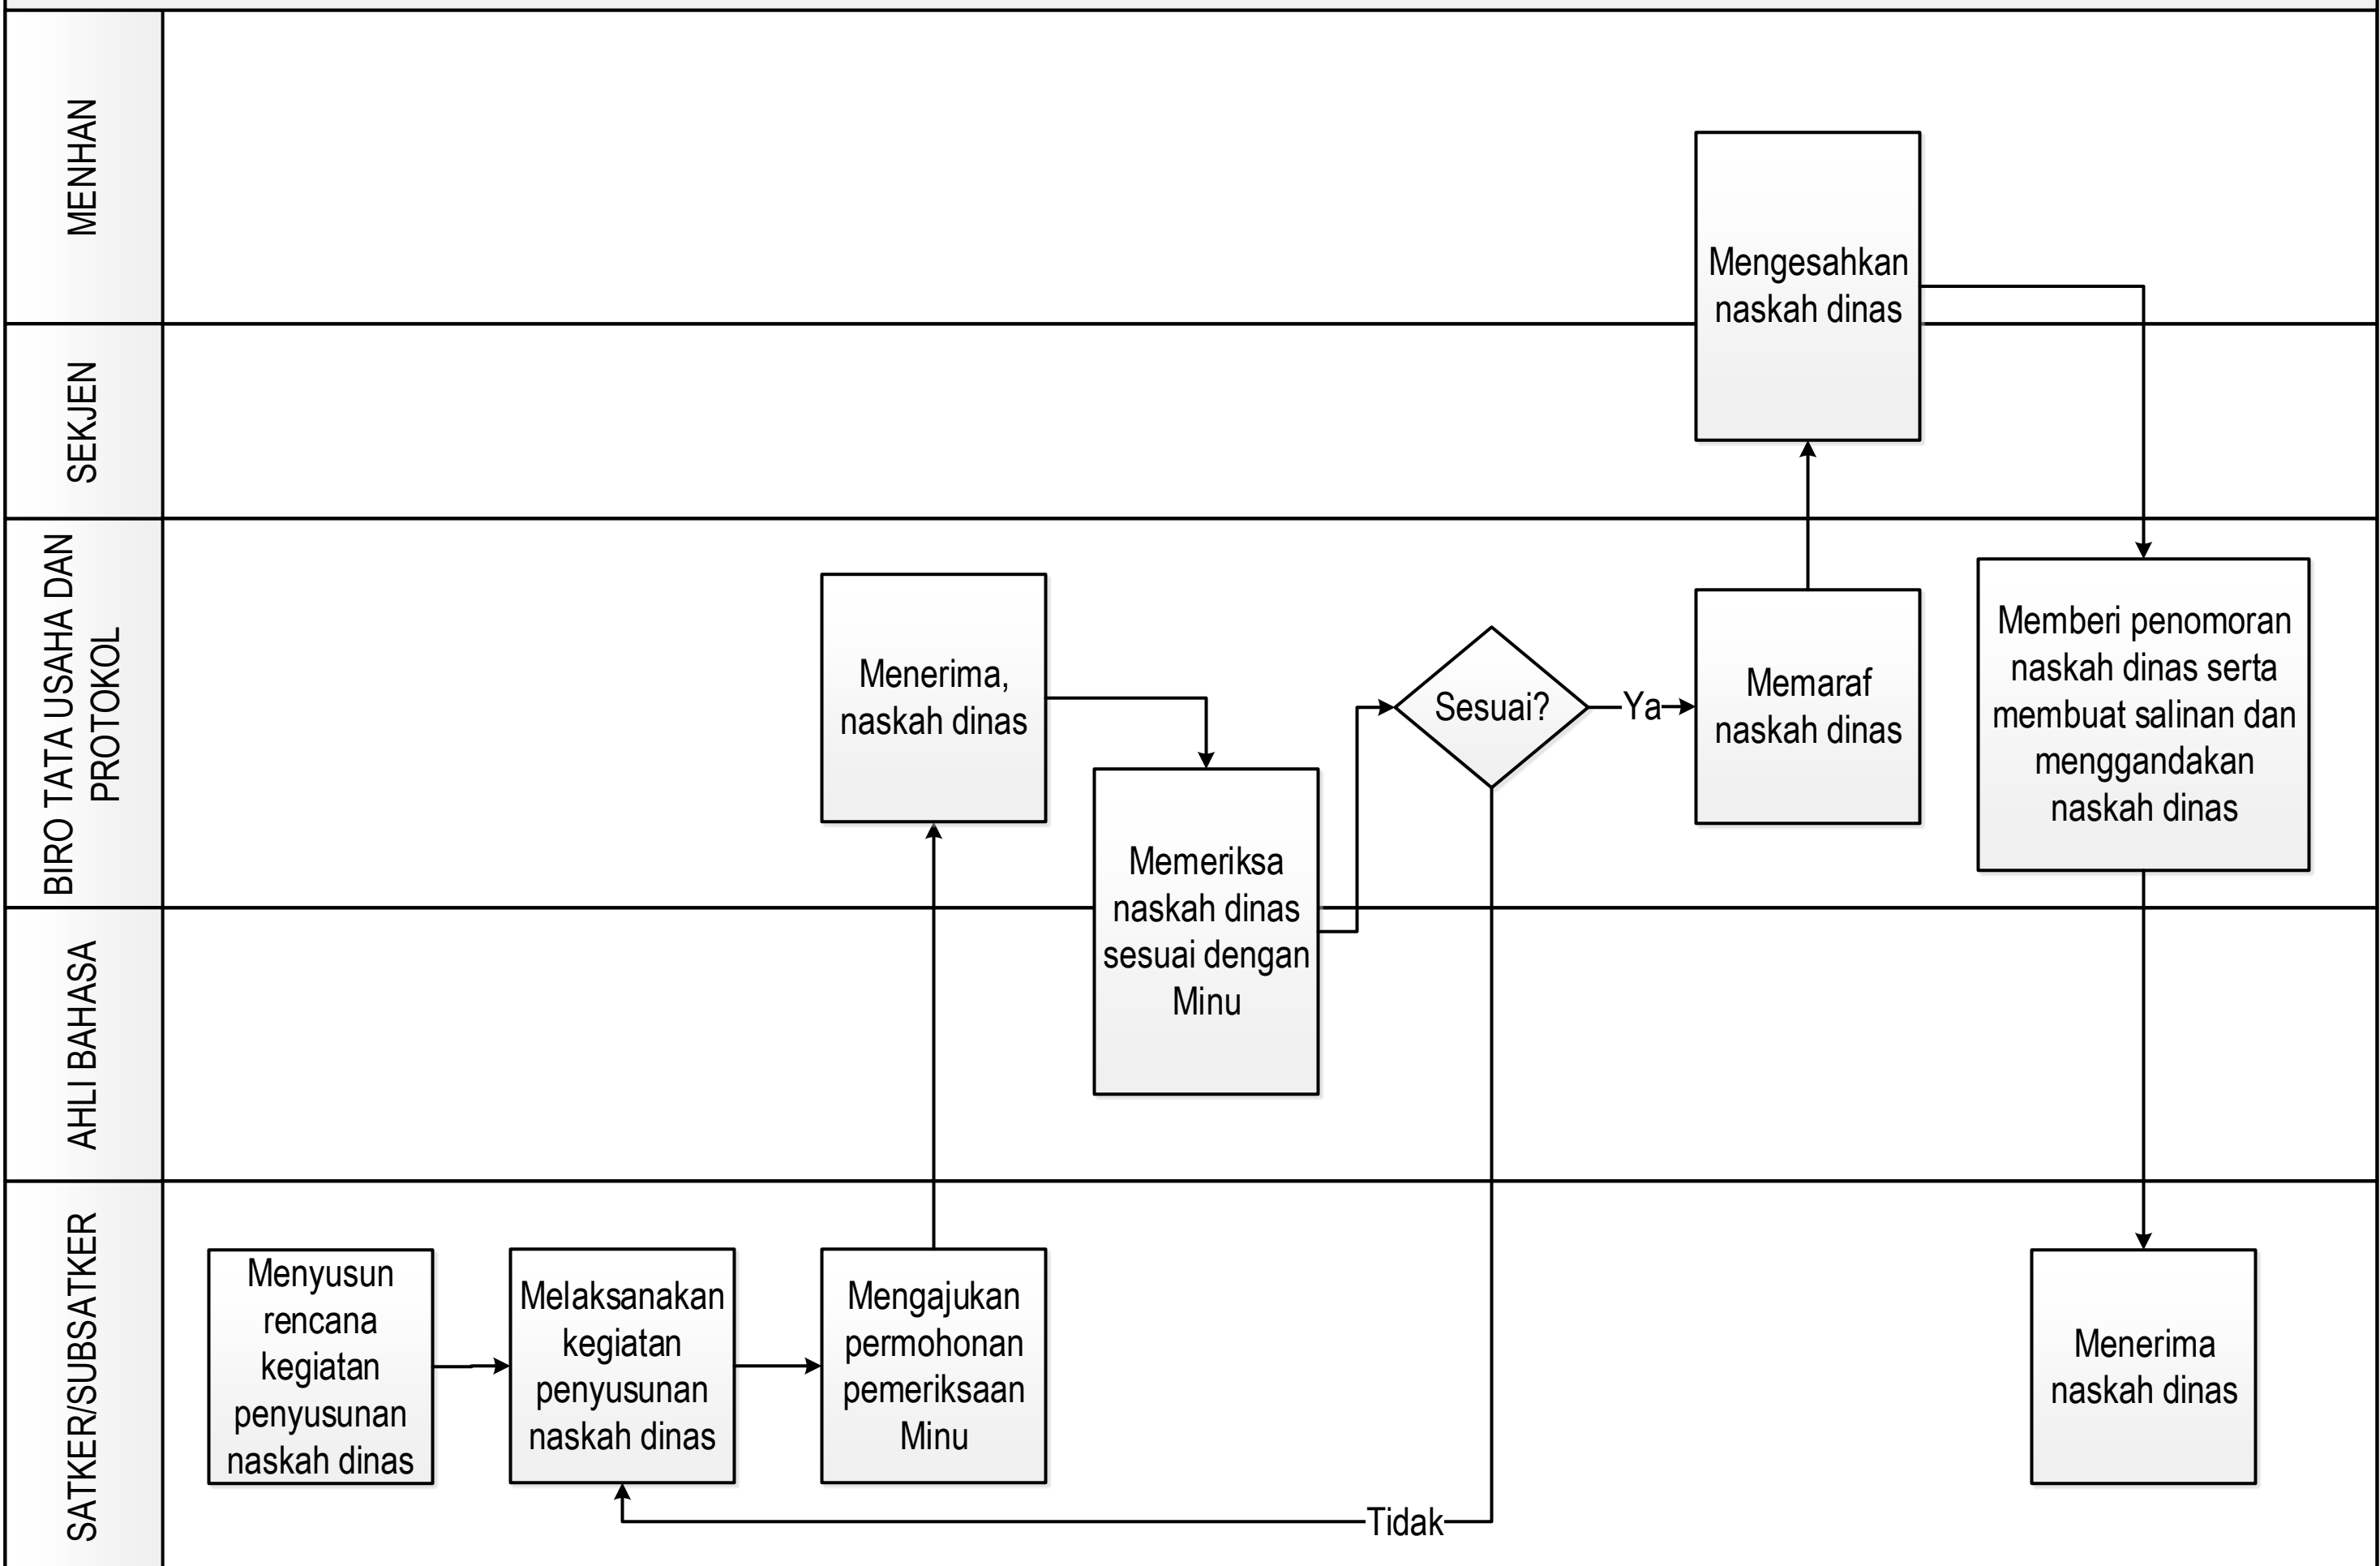

HAN-11.03.CFM.01 Pengelolaan Kearsipan di Lingkungan Kemhan

HAN-11.03.CFM.02 Pengelolaan Ketatausahaan

HAN-11.03.CFM.03 Pengelolaan Dukungan Administrasi Pimpinan (Menhan dan Sekjen)

HAN-11.03.CFM.05 Pelaksanaan Pengamanan dan Pengawalan VIP

HAN-11.03.CFM.06 Pengelolaan Keprotokoleran Pimpinan Kementerian