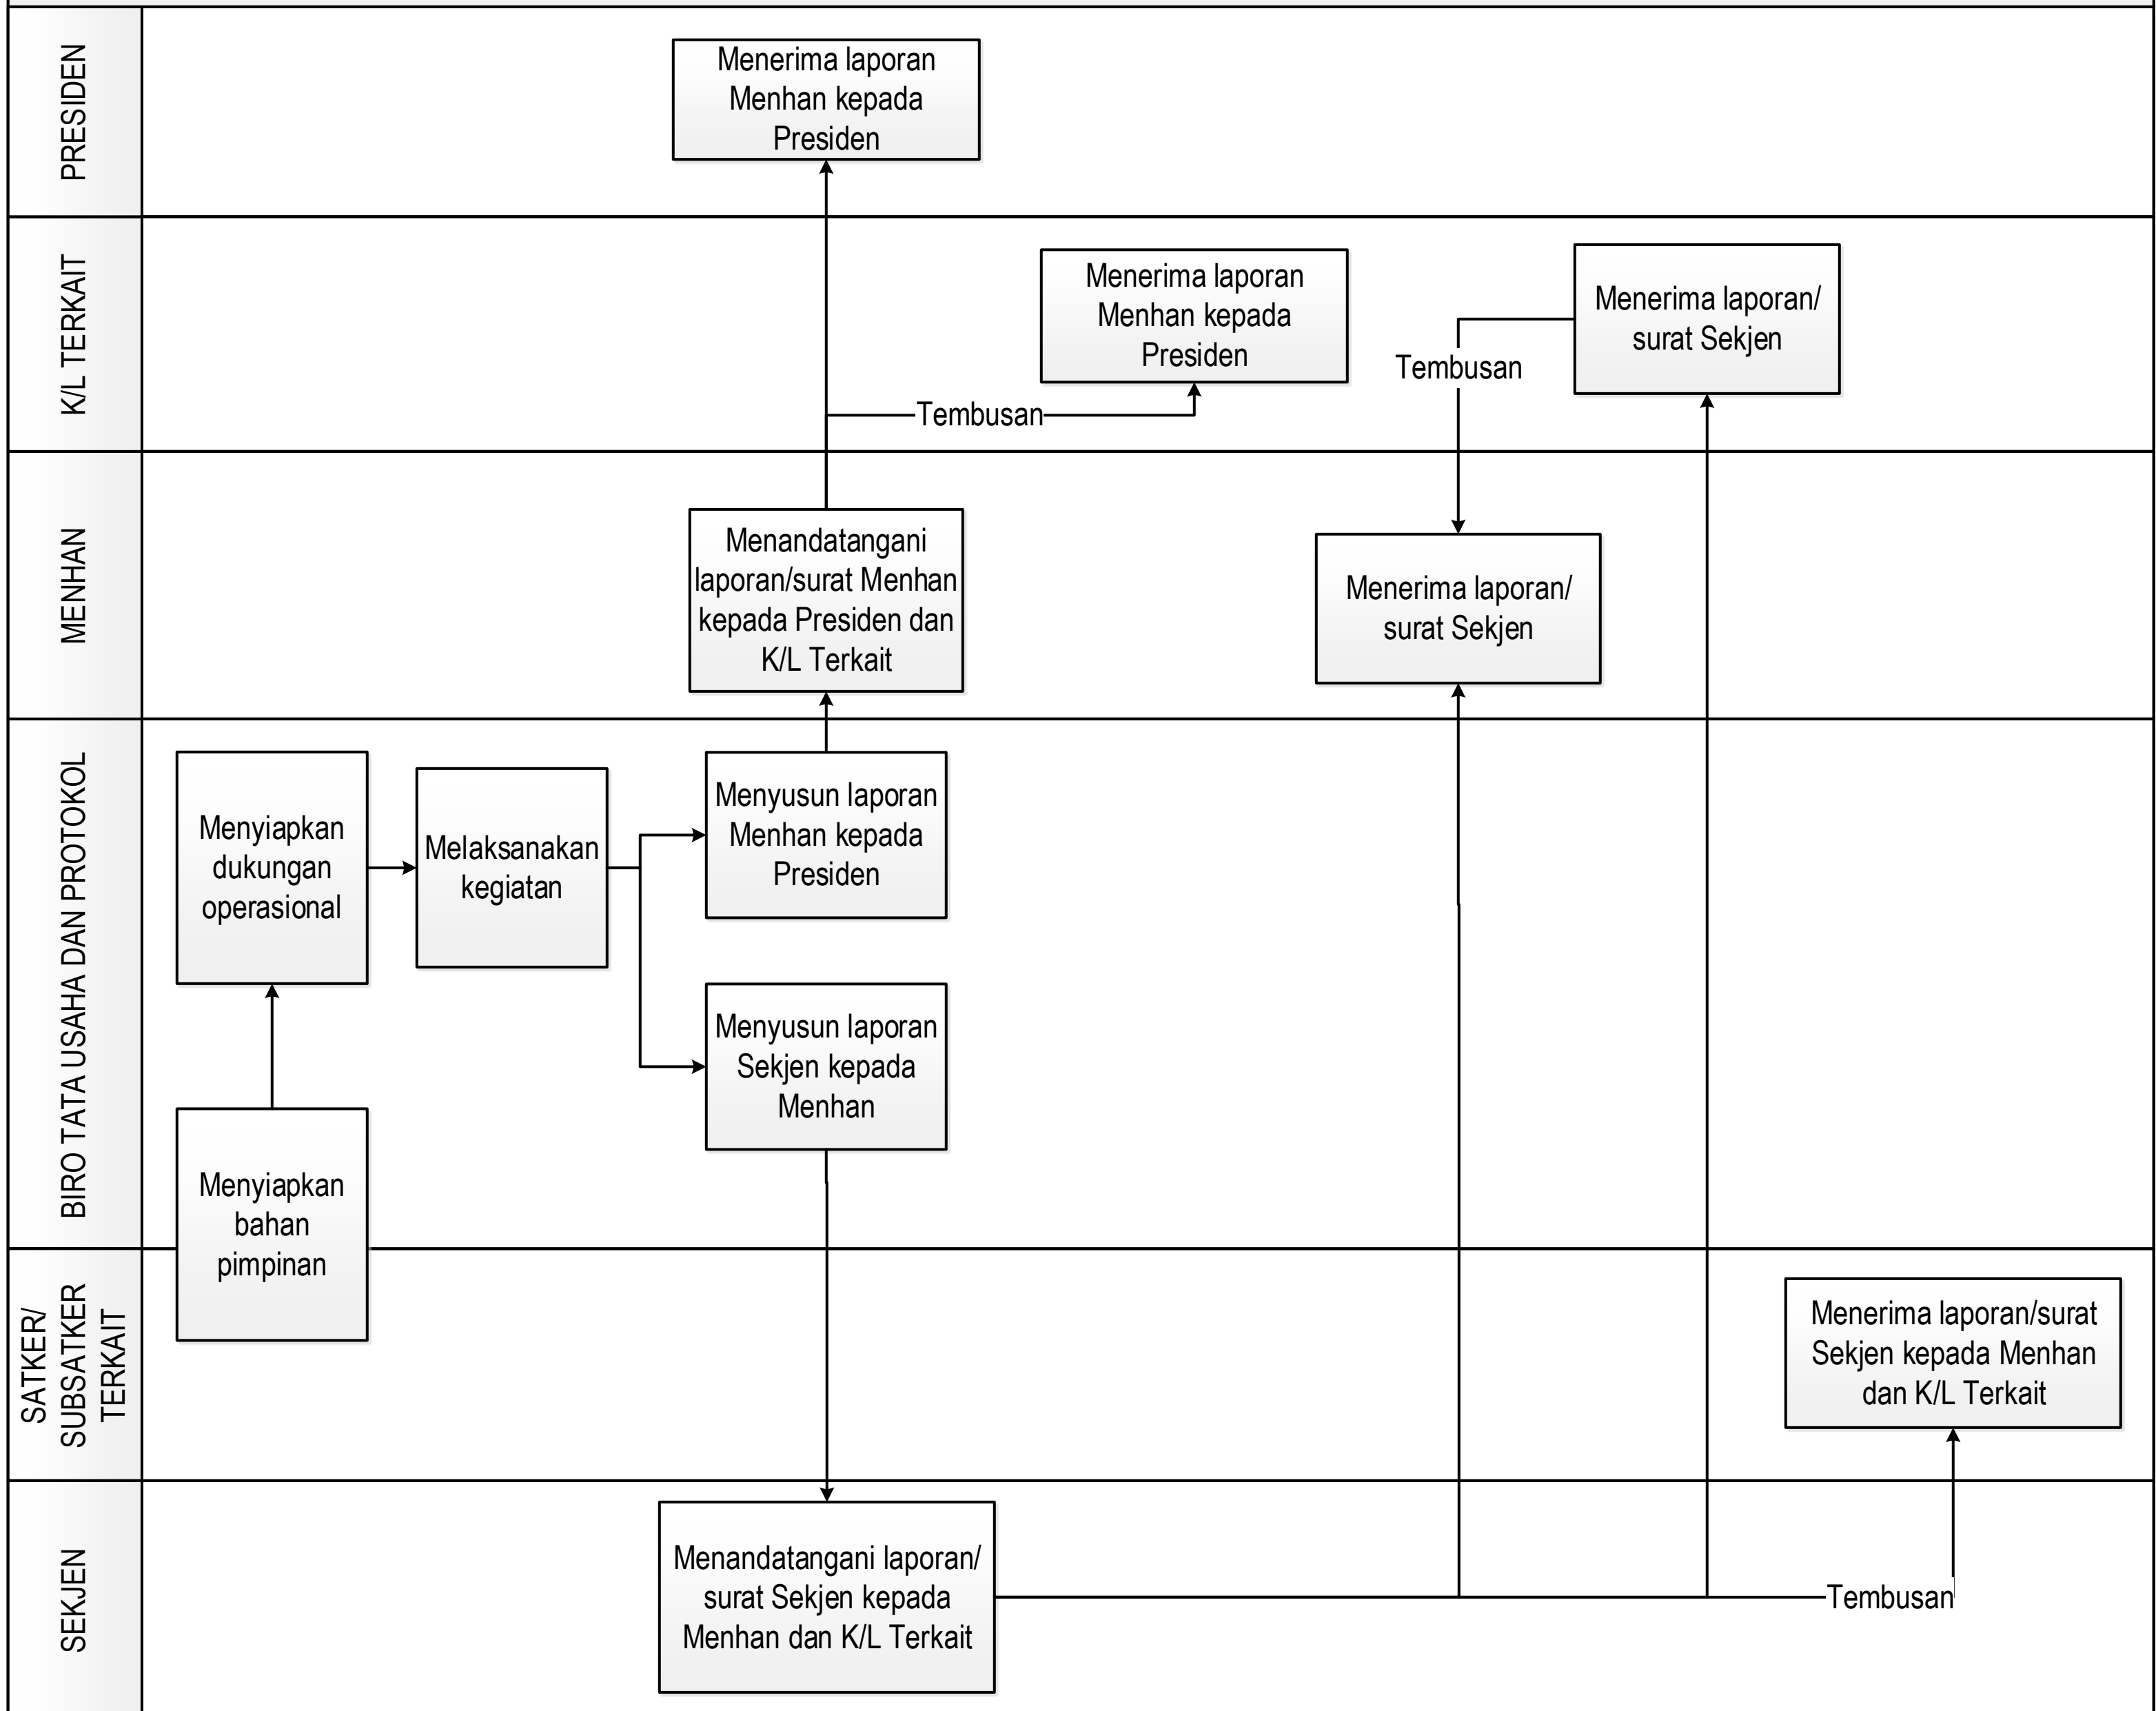

HAN-11.03.CFM.01 Pengelolaan Kearsipan di Lingkungan Kemhan

HAN-11.03.CFM.02 Pengelolaan Ketatausahaan

HAN-11.03.CFM.03 Pengelolaan Dukungan Administrasi Pimpinan (Menhan dan Sekjen)

HAN-11.03.CFM.05 Pelaksanaan Pengamanan dan Pengawalan VIP

HAN-11.03.CFM.06 Pengelolaan Keprotokoleran Pimpinan Kementerian